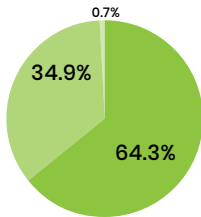

TOP 10 – Country

Indonesia
United States
Malaysia
Singapore
Sweden
Norway
Germany
Japan
Cambodia
China

TOP 10 – City

Jakarta
Surabaya
Bandung
Semarang
-
Kuta
Medan
Depok
Makassar
Denpasar

TOP 5 – Kanal

Lifestyle
Peluang Usaha
Inspirasi
Keuangan
Saham

Overview Audience

■ 18-24 YO
 ■ 25-34 YO
 ■ 35-44 YO
 ■ 45-54 YO
 ■ 55-64 YO
 ■ 65+ YO

47,9%
Pria

52,1%
Wanita

■ Mobile
 ■ Dekstop
 ■ Tablet

Banner Ad – Welcome Page

INVENTORY	SIZE	MONTHLY
Super Leaderboard	970 x 90 pixel	Rp16.500.000
Skyscraper	120 x 600 pixel	Rp26.000.000
Medium Rectangle I	300 x 250 pixel	Rp13.000.000
Billboard	970 x 250 pixel	Rp13.500.000
Medium Rectangle II	300 x 250 pixel	Rp13.500.000
Large Rectangle	336 x 260 pixel	Rp9.000.000