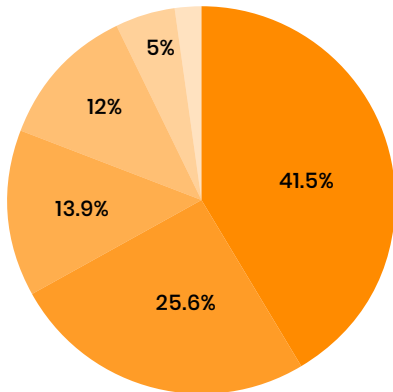

TOP 10 – Country

Indonesia
United States
Malaysia
Singapore
Sweden
Norway
Germany
Japan
Cambodia
China

TOP 10 – City

Jakarta
Surabaya
Bandung
Semarang
-
Kuta
Medan
Depok
Makassar
Denpasar

TOP 5 – Kanal

Lifestyle
Peluang Usaha
Inspirasi
Keuangan
Saham

Overview Audience

■ 18-24 YO
 ■ 25-34 YO
 ■ 35-44 YO
 ■ 45-54 YO
 ■ 55-64 YO
 ■ 65+ YO

47,9%
Pria

52,1%
Wanita

■ Mobile
 ■ Dekstop
 ■ Tablet

Banner Ad – Welcome Page

INVENTORY	SIZE	MONTHLY
Super Leaderboard	970 x 90 pixel	Rp16.500.000
Skyscraper	120 x 600 pixel	Rp26.000.000
Medium Rectangle I	300 x 250 pixel	Rp13.000.000
Billboard	970 x 250 pixel	Rp13.500.000
Medium Rectangle II	300 x 250 pixel	Rp13.500.000
Large Rectangle	336 x 260 pixel	Rp9.000.000